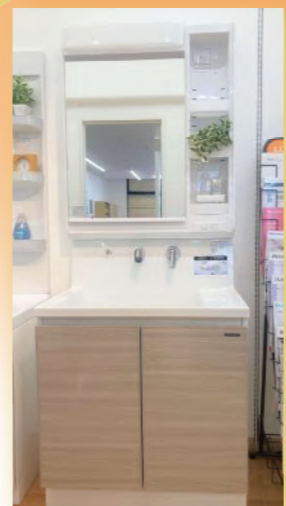

タカラスタンダード
レラージュ
1616サイズ
ホーロークリーン
浴室パネルパーフェクト保温
※906,180円
通常販売価格：80.8万円

66.4万円 ※組立費込み

LIXIL
アライズ
1616サイズ
フラットサポートバー
まる洗いカウンター
※1,482,954円
通常販売価格：74.1万円

56.1万円 ※組立費込み

LIXIL
シエラ
幅2550
ダウンウォール付き(手動)
※1,126,840円
通常販売価格：56.3万円

45.6万円 ※組立費込み

TOTO
ネオレストAH1
オート洗浄
オート開閉
大3.8L小3.3L
※367,400円
通常販売価格：27.9万円

26.7万円 ※組立費込み

タカラスタンダード
ファミリーユ
幅750
鏡裏収納付き一面鏡
まるごとホーローキャビネット
※140,910円
通常販売価格：12.8万円

10.3万円

クリナップ
S
幅750
オールスライドタイプ
(体重計収納付き)
スキンケアミラー3面鏡
※354,200円
通常販売価格：25.3万円