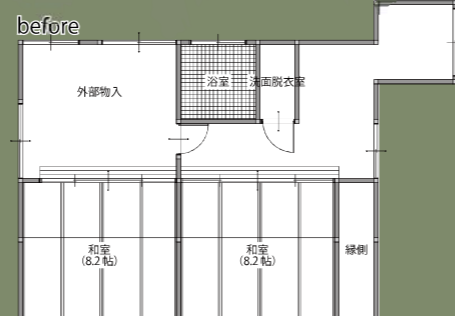

料金別納

住まいる NEWS ヨネダリフォーム

0120-840-615 篠山店：丹波篠山市大沢1丁目7-4
TEL：079-594-3646 FAX：079-594-3647

ヨネダリフォームの施工事例

お客様の
ご要望

- ・雨漏れを直したい
- ・水廻りを綺麗にしたい
- ・使いやすい間取りにしたい

before