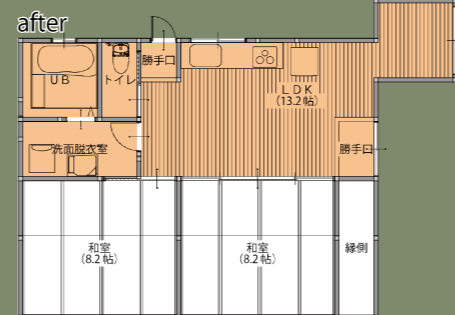

- ・お母さんも使いやすいように手摺取付をご提案
- ・狭い洗面脱衣場を広く使いやすいようにしました
- ・断熱材をしっかりと入れて、暖かい空間になるようにしました

after

工事内容：浴室・洗面脱衣場移設改修
工事箇所：土間空間・浴室・洗面脱衣室
工事期間：約2ヶ月半

展示品売り出し市！！

早いもの勝ち！

展示品入替え・メーカー廃盤等の理由により、
展示品現品限りで売り出し中！

詳しくはスタッフまで
お気軽にお尋ねください！！

タカラスタンダード
レラージュ
1616サイズ
ホーロークリーン
浴室パネルパーフェクト保温
※906,180円
通常販売価格：80.8万円

66.4万円 ※組立費込み

LIXIL
アライズ
1616サイズ
フラットサポートバー
まる洗いカウンター
※1,482,954円
通常販売価格：74.1万円

56.1万円 ※組立費込み

LIXIL
シエラ
幅2550
ダウンウォール付き(手動)
※1,126,840円
通常販売価格：56.3万円