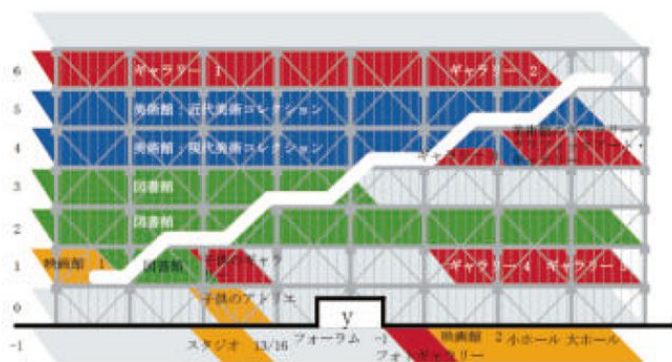

設計

大槻 宗行

です。

今回紹介するのは

フランスのパリに存在する、

近代美術館のポンピドゥー・センターです。

(設計は建築家

リチャード ロジャース・レンゾピアノ)

1977年に完成したこの建物。デザインの大きな特徴は階段や柱、電気や水道の配管が建物の外に配置されていることです。そのようにして内部スペースに余裕を作り出し、様々な展覧会に対応できる機能的な構造になっているのです。外観は、チューブ式のエスカレーターや配管設備のような鉄骨といった、近未来を想像させ、歴史的なパリの街並みのなかで、ひときわ目を引きます。

この機能美を追求したリチャード ロジャースらしいスタイルの建物は、現在では建築自体が芸術作品として高く評価されています。しかし当時はデザインが斬新過ぎて歴史ある建物が立ち並ぶパリの美観を損ねるなどの批判があったそうです。