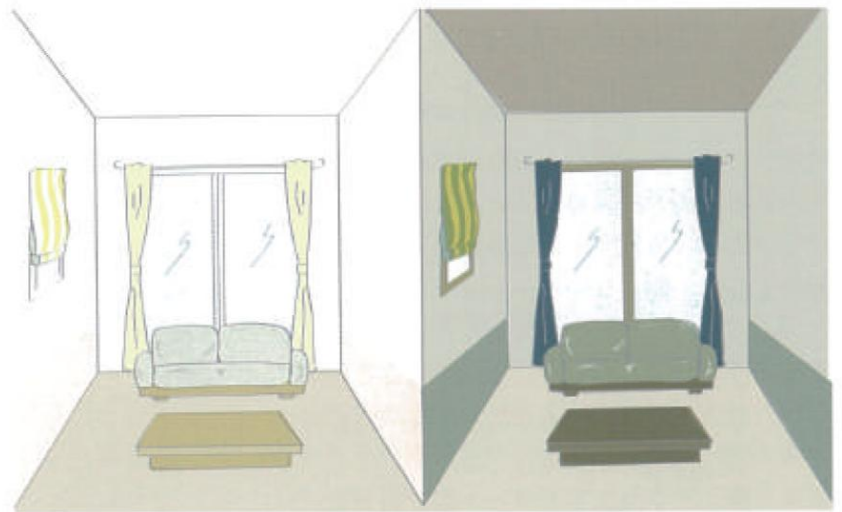

緑

癒やしのイメージで気持ちをリラックスさせてくれる。寝室など落ち着かせたい場所に向く

黒

都会的で洗練された印象の色。空間を重く見せる効果があり、威厳のある雰囲気を演出

Step 2 明るい色&暗い色を使い分けよう

色には「膨張色」と「収縮色」があり、白などの明るい色を膨張色、黒など引き締まって見える色を収縮色と呼ぶ。同じ大きさのソファでも、膨張色だと大きく見え、収縮色だと小さく見えるので、狭い部屋に膨張色の家具を置くときは注意したい。また、濃い色は重く見え、薄い色は軽く見えるため、天井を濃くすると低く見えて圧迫感を感じることも。薄い色を使うと部屋に開放感が生まれる。