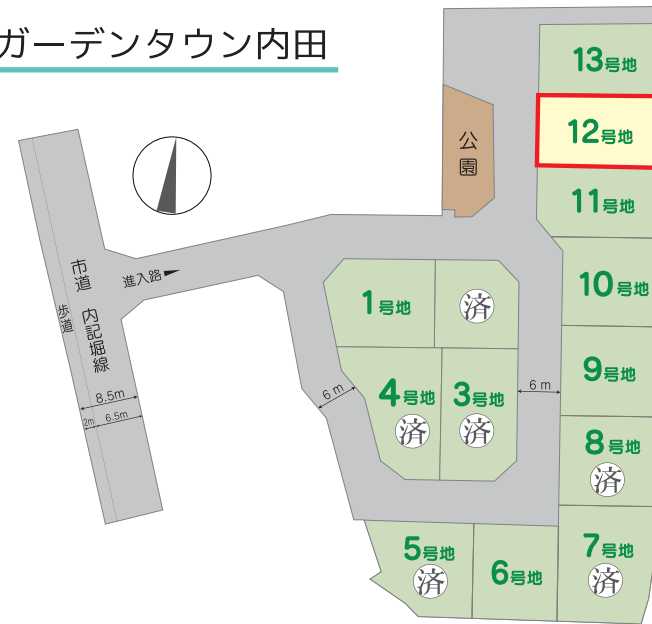

PLANNING SHEET

ガーデンタウン内田12号地

ここちえ
cocochie

リビングと繋がる和室のある家

29坪

ガーデンタウン内田

- 所在地：京都府福知山市宇堀小字内田
- 交通：JR福知山駅より徒歩14分または京都交通「野家」バス停より徒歩2分
- 地目：宅地 ■都市計画区域：市街化区域 ■用途地域：第一種住居地域
- 建ぺい率：60% ■容積率：200% ■前面道路6m(私道負担なし)
- 設備：関西電力、公営上水道、市下水、個別プロパン
- 法22条地域 ■建築条件つき

ここちえ(29坪プラン)を12号地に計画した場合

建物価格 **1,696** 万円(税込)

※基本本体価格：1,570万円(税別)

土地 166.27㎡(50.29坪)
建物 97.13㎡(29.3坪)

土地価格 **980** 万円

※屋外給排水工事・外構工事・エアコン工事・諸費用(登記費用、金融機関融資諸費用、火災保険料、水道加入金、その他)は別途必要となります。

合計金額

税込 **2,676** 万円