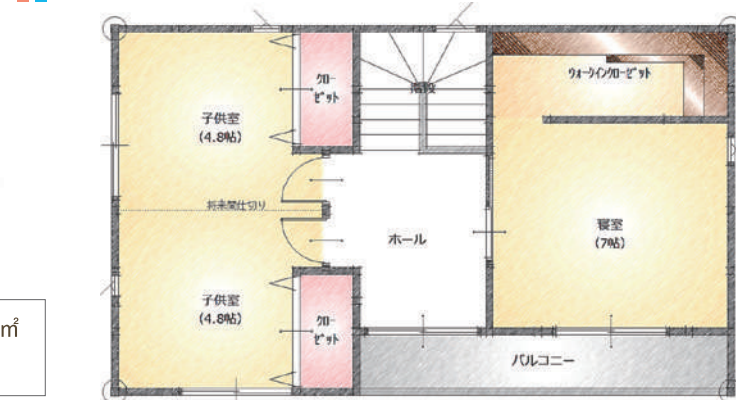

ここちえ(29坪プラン)を12号地に計画した場合

建物価格 **1,696** 万円(税込)

※基本本体価格：1,570万円(税別)

土地 166.27㎡(50.29坪)
建物 97.13㎡(29.3坪)

土地価格 **980** 万円

※屋外給排水工事・外構工事・エアコン工事・諸費用(登記費用、金融機関融資諸費用、火災保険料、水道加入金、その他)は別途必要となります。

合計金額

税込 **2,676** 万円

¥お支払い例

ボーナス払い

あり 毎月 **65,969** 円 ボーナス月 **+50,056** 円

なし 毎月 **74,298** 円 <試算条件>返済期間35年、10年固定金利0.9%、借入金2,676万円

ここちえ 標準仕様

配置図

1階

2階

1階床面積：50.67㎡ 2階床面積：46.46㎡
延床面積：97.13㎡(29.3坪)

- ベタ基礎 ■ 高性能グラスウール ■ アルミ樹脂複合サッシ ■ 外壁通気工法 ■ Low-Eガラス
- 外周部TEC-ONE3P金物 ■ 省令準耐火構造 ■ 透湿防水遮熱シート ■ 剛床工法

キッチン

クワイクワ
ラクエラ

扉カラーは、
コンフォートシリーズ14色の
バリエーションの中から選択できます。

フルオープン食器洗い乾燥機も
組込みタイプなので、
食後にゆとりが生まれます。

洗面化粧台

クワイクワ
ファンシオ

大きく使える「LLボール」は、
水ハネ、水垂れを気にせず
自然な姿勢で洗顔できます。
ヒジまですっぽりカバーするスクエアな形状。

さらに、斜めに配置した水栓のお陰で
奥行きをたっぷり使えるので、
上半身がボールにしっかり収まり、
垂れた水が周囲を汚しません。

※本設計図面(平面図、カラーパース等)の著作権及び本設計図面に記載された情報に関する一切の権利は、株式会社ヨネダに帰属します。
本設計図面を無断で使用・複製(建築に関する図面に従って建築物を完成することを含みます)、改変・公開・貸与及び頒布する等の一切の行為を固く禁止します。