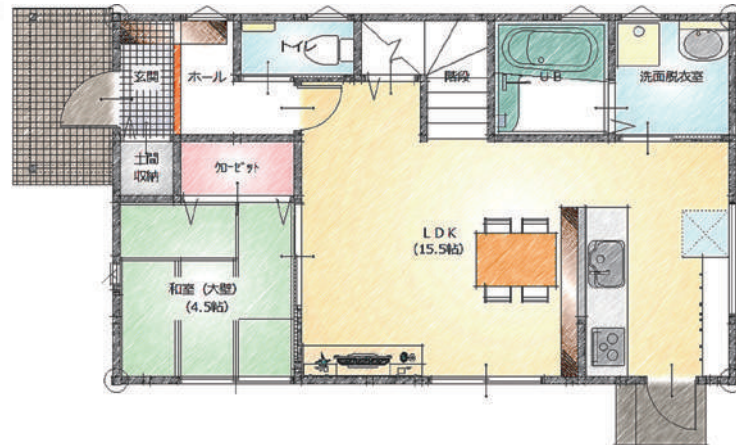

ここちえ(29坪プラン)を12号地に計画した場合

建物価格 **1,696** 万円(税込)

※基本本体価格：1,570万円(税別)

土地 166.27㎡(50.29坪)
建物 97.13㎡(29.3坪)

土地価格 **980** 万円

※屋外給排水工事・外構工事・エアコン工事・諸費用(登記費用、金融機関融資諸費用、火災保険料、水道加入金、その他)は別途必要となります。

合計金額

税込 **2,676** 万円

¥お支払い例

ボーナス払い

あり 毎月 **65,969** 円 ボーナス月 **+50,056** 円

なし 毎月 **74,298** 円 <試算条件>返済期間35年、10年固定金利0.9%、借入金2,676万円

ここちえ 標準仕様

配置図

1階

2階

1階床面積：50.67㎡ 2階床面積：46.46㎡
延床面積：97.13㎡(29.3坪)

- ベタ基礎 ■ 高性能グラスウール ■ アルミ樹脂複合サッシ ■ 外壁通気工法 ■ Low-Eガラス
- 外周部TEC-ONE3P金物 ■ 省令準耐火構造 ■ 透湿防水遮熱シート ■ 剛床工法

キッチン

クワイクワ
ラクエラ

扉カラーは、
コンフォートシリーズ14色の
バリエーションの中から選択できます。

フルオープン食器洗い乾燥機も
組込みタイプなので、
食後にゆとりが生まれます。

洗面化粧台

クワイクワ
ファンシオ

大きく使える「LLボール」は、
水ハネ、水垂れを気にせず
自然な姿勢で洗顔できます。
ヒジまですっぽりカバーするスクエアな形状。

さらに、斜めに配置した水栓のお陰で
奥行きをたっぷり使えるので、
上半身がボールにしっかり収まり、
垂れた水が周囲を汚しません。

※本設計図面(平面図、カラーパース等)の著作権及び本設計図面に記載された情報に関する一切の権利は、株式会社ヨネダに帰属します。
本設計図面を無断で使用・複製(建築に関する図面に従って建築物を完成することを含みます)、改変・公開・貸与及び頒布する等の一切の行為を固く禁止します。