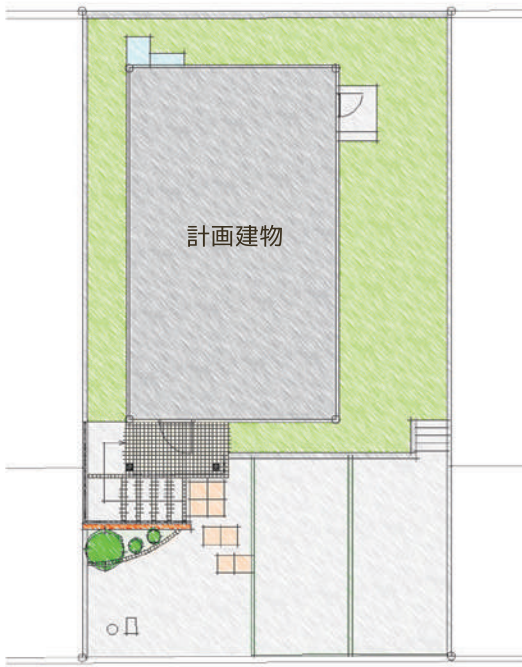

ここちえ(29坪プラン)を12号地に計画した場合

建物価格 **1,696** 万円(税込)

※基本本体価格：1,570万円(税別)

土地 166.27㎡(50.29坪)
建物 97.13㎡(29.3坪)

土地価格 **980** 万円

※屋外給排水工事・外構工事・エアコン工事・諸費用(登記費用、金融機関融資諸費用、火災保険料、水道加入金、その他)は別途必要となります。

合計金額

税込 **2,676** 万円

¥お支払い例

ボーナス払い

あり 毎月 **65,969** 円 ボーナス月 **+50,056** 円

なし 毎月 **74,298** 円 <試算条件>返済期間35年、10年固定金利0.9%、借入金2,676万円

ここちえ 標準仕様

配置図

1階

2階

1階床面積：50.67㎡ 2階床面積：46.46㎡
延床面積：97.13㎡(29.3坪)

- ベタ基礎 ■ 高性能グラスウール ■ アルミ樹脂複合サッシ ■ 外壁通気工法 ■ Low-Eガラス
- 外周部TEC-ONE3P金物 ■ 省令準耐火構造 ■ 透湿防水遮熱シート ■ 剛床工法

キッチン

クワイクワ
ラクエラ

扉カラーは、
コンフォートシリーズ14色の
バリエーションの中から選択できます。

フルオープン食器洗い乾燥機も
組込みタイプなので、
食後にゆとりが生まれます。

洗面化粧台

クワイクワ
ファンシオ

大きく使える「LLボール」は、
水ハネ、水垂れを気にせず
自然な姿勢で洗顔できます。
ヒジまですっぽりカバーするスクエアな形状。

さらに、斜めに配置した水栓のお陰で
奥行きをたっぷり使えるので、
上半身がボールにしっかり収まり、
垂れた水が周囲を汚しません。

※本設計図面(平面図、カラーパース等)の著作権及び本設計図面に記載された情報に関する一切の権利は、株式会社ヨネダに帰属します。
本設計図面を無断で使用・複製(建築に関する図面に従って建築物を完成することを含みます)、改変・公開・貸与及び頒布する等の一切の行為を固く禁止します。